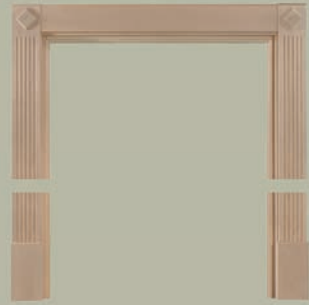

collezione
luxe

PORTE IN LEGNO
MASSELLO

L013 P
Toulipier Chiaro

L013 INCISO 3H
Toulipier Ceresa

L013 P ALL 1S
Toulipier Chiaro

L063
Toulipier Ceresa

L064

Toulipier Ceresa

L311 P
Satiné Chiaro
Patinato

L312 P
Rovere Chiaro
Rombo Centrale

L210 P
Satiné Scuro

L113 I8V
Toulipier Ceresa
Vetro Satinato

L611 P
Satiné Chiaro Patinato

collezione
luxe

L411 P
Touliplier Scuro

L214 P
Satiné Scuro

L113 P
Touliplier
Laccato Veneziano

L113 P
Touliplier
Laccato Veneziano

CHITONE

STOLA

RECTA

FEDORA

BASCO

PILEO

L409 P
Frassino Cupra Dark
Coprifilo senza zoccolo
Mod. Recta taglio curvo

L209 P
Rovere Silver Dark
Traversa larga