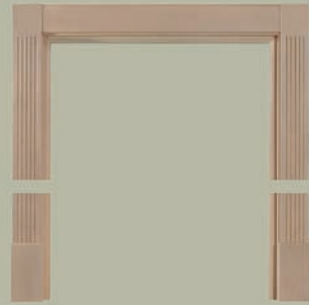

collezione
luxe

PORTE IN LEGNO
MASSELLO

L013 P
Toulipier Chiaro

L013 INCISO 3H
Toulipier Ceresa

L013 P ALL 1S
Toulipier Chiaro

L063
Toulipier Ceresa

L064

Toulipier Ceresa

L311 P
Satiné Chiaro
Patinato

L312 P
Rovere Chiaro
Rombo Centrale

L210 P
Satiné Scuro

L113 I8V
Toulipier Ceresa
Vetro Satinato

L611 P
Satiné Chiaro Patinato

collezione
luxe

L411 P
Touliplier Scuro

L214 P
Satiné Scuro

L113 P
Touliplier
Laccato Veneziano

L113 P
Touliplier
Laccato Veneziano

CHITONE

STOLA

RECTA

FEDORA

BASCO

PILEO

FEZ

LODEN + RECTA

ULSTER + RECTA

ZIMARRA + RECTA

KEPI

TIARA

L209 P
Larice Termocotto
Finitura Olio
Traversa larga

L312 P
Pobia Medio
Finitura Robot
Intagliata a mano